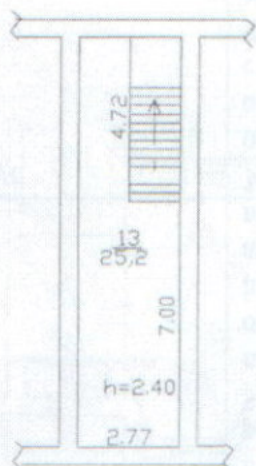

Поэтажный план
строения лит. А
г. Владимир,
Стрелецкий городок, дом 1

План "под" этажа

1:200

07 августа 2012г. Работы выполнил:
Проверил:
Директор филиала:

Поэтажный план
строения лит. А
г. Владимир,
Стрелецкий городок, дом 1