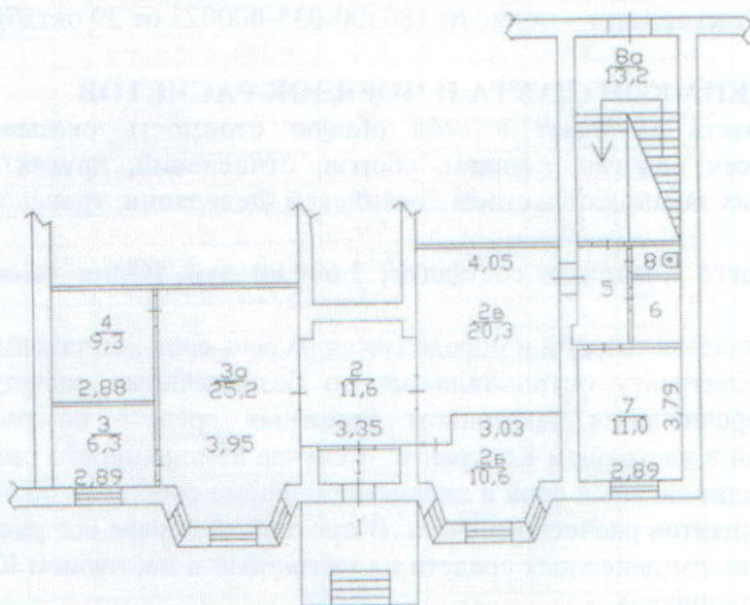

Поэтажный план
строения лит. А
г. Владимир,
Стрелецкий городок, дом 1

План "под" этажа

1:200

07 августа 2012г. Работы выполнил:
Проверил:
Директор филиала:

Поэтажный план
строения лит. А
г. Владимир,
Стрелецкий городок, дом 1

План "1" этажа

На возведение
или переоборудование
РАЗРЕШЕНИЕ НЕ ПРЕДЪЯВЛЕНО

К. д. 26.06.08

1:200

07 августа 2012г. Работу выполнил

Проверил:

Директор филиала: